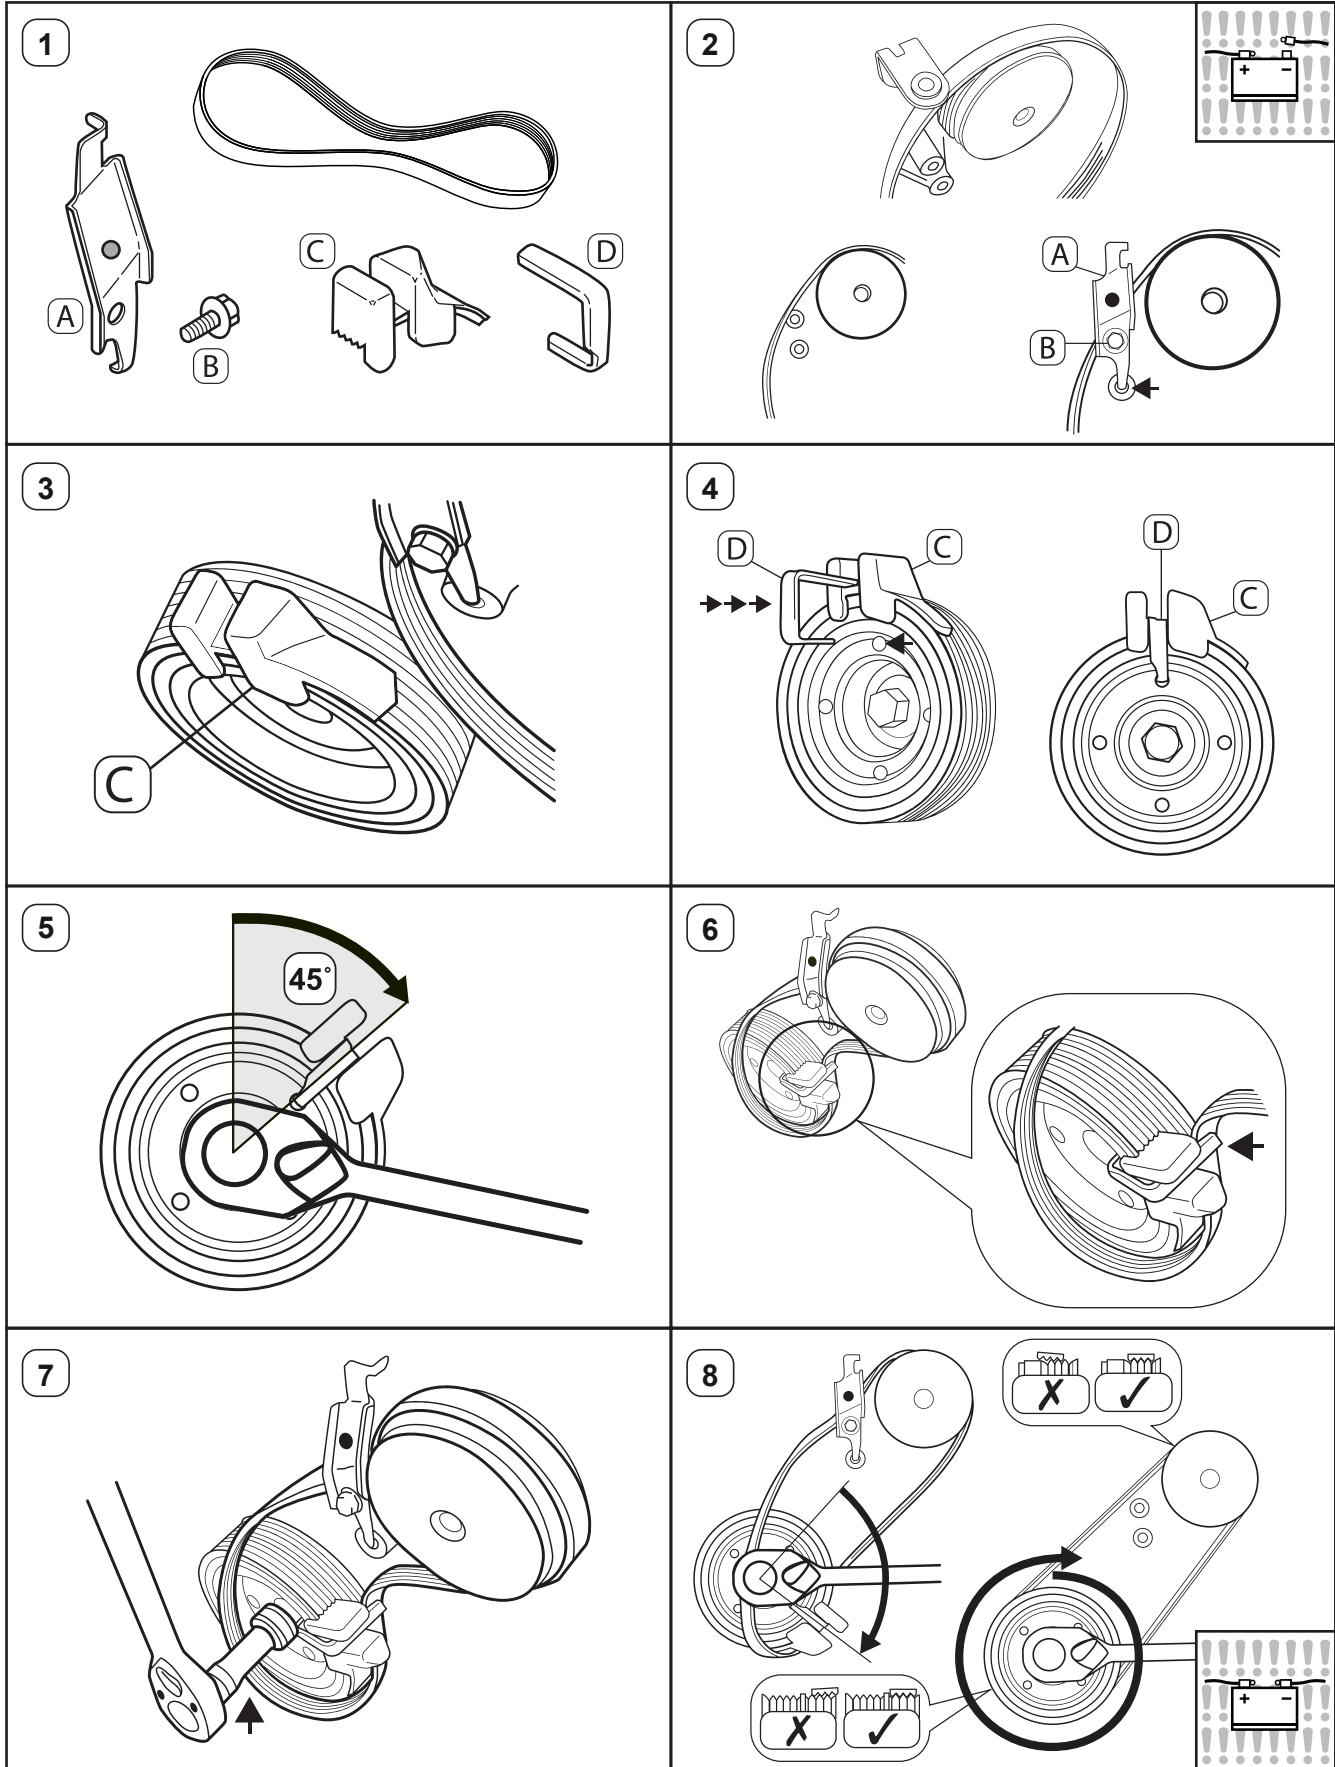

Dayco® ela belt Subaru® tool instructions

Courroie Dayco ELA directives d'installations pour Subaru
Instrucciones de la Herramienta para Subaru de la Banda Dayco ela

Storing product above 100°F/38°C could result in belt shrinking, affecting installation

L'entreposage du produit à plus de 38 °C/100 °F peut faire rétrécir la courroie et rendre l'installation difficile
Almacenar el producto arriba de 100°F/38°C podría resultar en el encogimiento de la banda, afectando su instalación